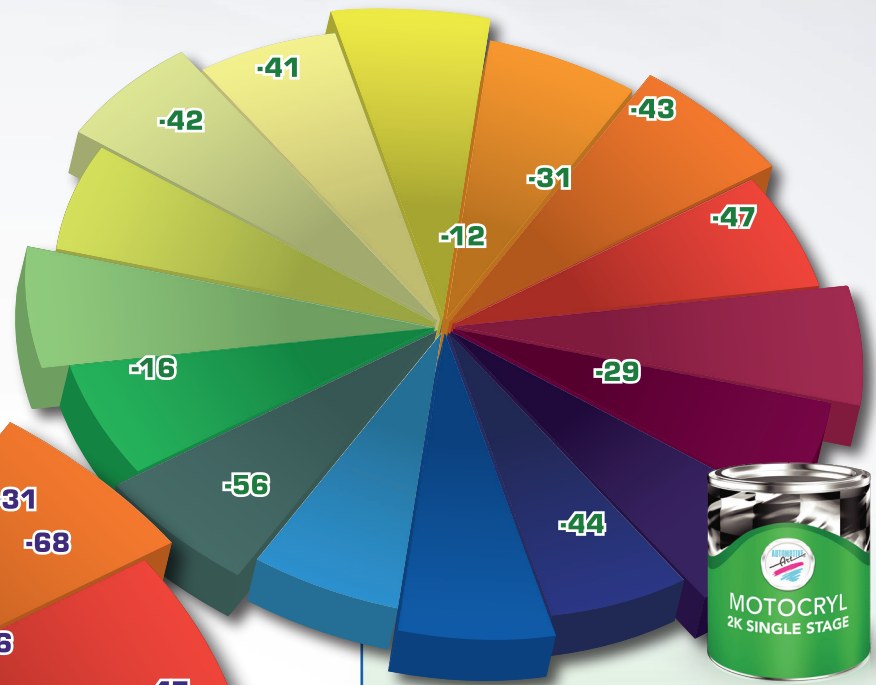

50-MOTOCRYL

80-MOTOBASE/80LV-MOTOBASE

| | |
|--|---|
| 50-98 Eco Binder Eco Aglutinante Eco Résine | 50-47 Red Rojo Rouge |
| 50-99 Fleet Binder Flota Aglutinante Flotte Résine | 50-29 Maroon Marrón Bordeaux |
| 50-10 White Blanco Blanc | 50-54 Purple Red Púrpura Rojizo Rouge-Violet |
| 50-00 Super White Super Blanco Super Blanc | 50-44 Blue Azul Bleu |
| 50-50 Yellow Orange Amarillo Naranja Jaune Orange | 50-16 Green Verde Vert |
| 50-12 Oxide Yellow Amarillo Óxido Jaune d'oxyde | 50-56 Blue Green Azul Verde Bleu Vert |
| 50-52 Yellow Amarillo Jaune | 50-53 Transparent Yellow Green Amarillo Verde Transparente Transparent Jaune Vert |
| 50-35 Transparent Yellow Amarillo Transparente Jaune Transparent | 50-60 Black Brilliant Negro Brillante Noir Lumineux |
| 50-42 Chromate Yellow Amarillo Cromo Chromate Jaune | 50-22 Black Negro Noir |
| 50-41 Chromate Bright Yellow Amarillo Cromo Claro Chromate Jaune Vif | 50-19 Mix Black Mix Negro Mix Noir |
| 50-43 Orange Naranja | 50-21 Jet Black Negro Azabache Jet Noir |
| 50-51 Transparent Orange Naranja Transparente | 50-31 Oxide Red Rojo Óxido Oxide Rouge |
| 50-46 Orange Naranja | |