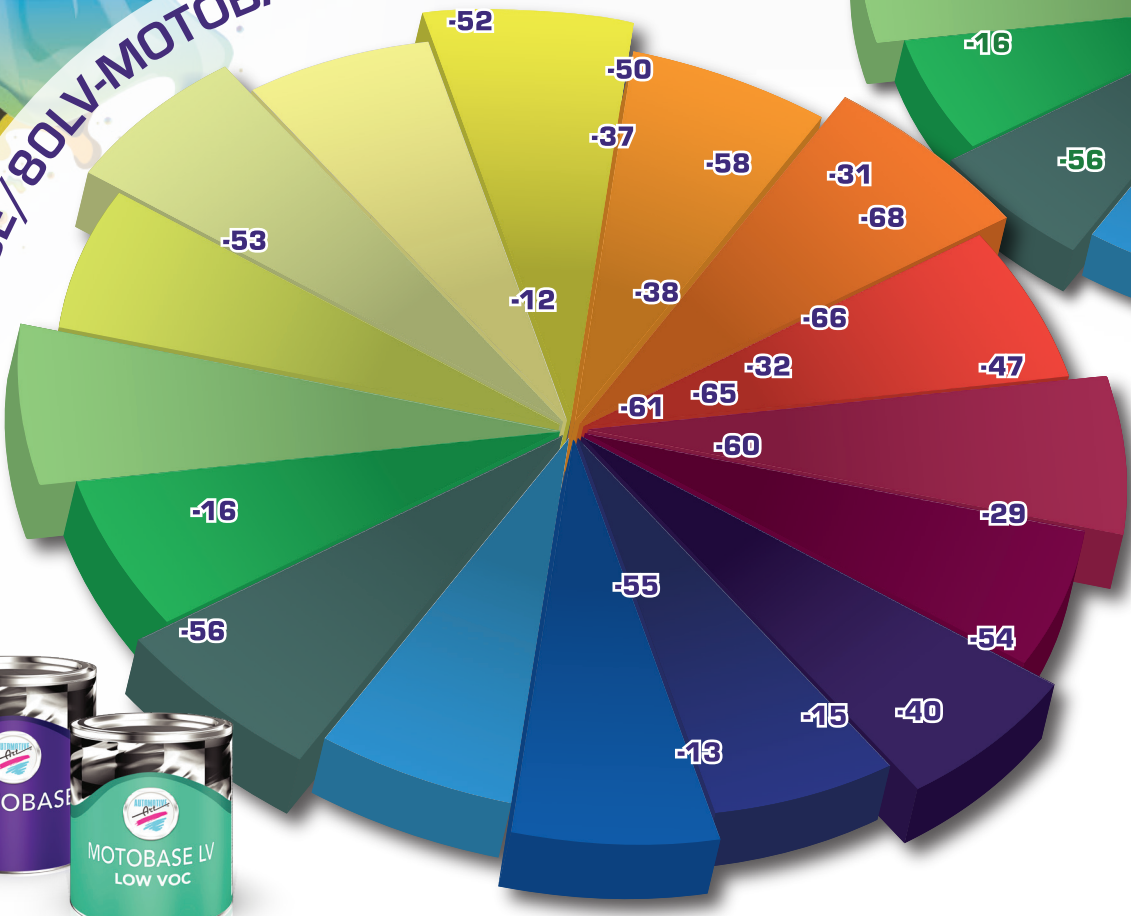

50-MOTOCRYL

80-MOTOBASE/80LV-MOTOBASE

| | |
|--|---|
| 50-98 Eco Binder Eco Aglutinante Eco Résine | 50-47 Red Rojo Rouge |
| 50-99 Fleet Binder Flota Aglutinante Flotte Résine | 50-29 Maroon Marrón Bordeaux |
| 50-10 White Blanco Blanc | 50-54 Purple Red Púrpura Rojizo Rouge-Violet |
| 50-00 Super White Super Blanco Super Blanc | 50-44 Blue Azul Bleu |
| 50-50 Yellow Orange Amarillo Naranja Jaune Orange | 50-16 Green Verde Vert |
| 50-12 Oxide Yellow Amarillo Óxido Jaune d'oxyde | 50-56 Blue Green Azul Verde Bleu Vert |
| 50-52 Yellow Amarillo Jaune | 50-53 Transparent Yellow Green Amarillo Verde Transparente Transparent Jaune Vert |
| 50-35 Transparent Yellow Amarillo Transparente Jaune Transparent | 50-60 Black Brilliant Negro Brillante Noir Lumineux |
| 50-42 Chromate Yellow Amarillo Cromo Chromate Jaune | 50-22 Black Negro Noir |
| 50-41 Chromate Bright Yellow Amarillo Cromo Claro Chromate Jaune Vif | 50-19 Mix Black Mix Negro Mix Noir |
| 50-43 Orange Naranja | 50-21 Jet Black Negro Azabache Jet Noir |
| 50-51 Transparent Orange Naranja Transparente | 50-31 Oxide Red Rojo Óxido Oxide Rouge |
| 50-46 Orange Naranja | |

DRIVEN BY COLOR